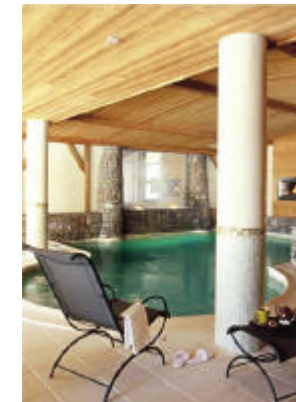

Ski & Boarderweek Val Thorens - Chalets L'Oxalys - Superdeluxe

Das 4 Sterne Luxus – Chalethaus L'Oxalys liegt in der Nähe des Ortseinganges von Val Thorens. Es wurde 2002 eröffnet und im Jahr 2007 nochmals erweitert. Die Wohnungen sind sehr geräumig gestaltet und geschmackvoll eingerichtet. Der Pistenzugang ist direkt von der Residenz aus möglich. Einkaufsmöglichkeiten im Ortszentrum von Val Thorens befinden sich in ca. 5-10 Gehminuten Entfernung.

Allgemeine Beschreibung der Chalets:

- Voll eingerichtete Küche mit Herd, Mikrowellen-Ofen-Kombination, Kaffeemaschine, Toaster und Wasserkocher
- Balkon
- Skischrank
- Direktwahltelefon (gegen Gebühr)
- TV

Die Betten sind bei der Ankunft schon bezogen. Handtücher, Bademäntel und Pantoffeln werden zur Verfügung gestellt. Der Zugang zu Swimmingpool, Sauna, Hammam und Spa der Residenz ist im Preis inklusive.

Die **Superdeluxe PLUS 4er, 6er und 8er Chalets** in Val Thorens verfügen über zusätzliche Einrichtungsgegenstände, wie z.B. eine Waschmaschine, DVD-Player, HiFi Anlage mit CD-Player oder Whirlpool-Badewanne (s. genaue Beschreibung unten), und sind i.d.R. größer als die Superdeluxe Chalets.

SPECIAL: Ein Abendessen (ohne Getränke) im Gourmet Restaurant der Residenz ist im Preis inklusive!