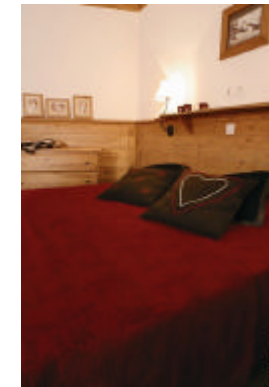

In der Residenz befinden sich eine Sauna, ein Hallenbad und ein Fitnessraum, welche kostenfrei genutzt werden können. Skiurlaub Deluxe!

Wir weisen darauf hin, dass Apartments, die auf die gleiche Personenanzahl ausgelegt sind, von der Raumaufteilung unterschiedlich sein können und die Schlafzimmer unterschiedlich groß sein können.

Ski & Boarderweek Val Thorens - Unterkunft Chalets du Soleil - Deluxe

Apartment für 4 Personen (ca. 41-62m²)

- 3-Raum-Apartment
- 1 Schlafzimmer mit 2 Einzelbetten, frz. Doppelbett oder Hochbett
- 1 Schlafkabine mit 2 Einzelbetten
- Badezimmer mit Waschbecken und Badewanne oder Dusche
- Separate Toilette

Apartment für 8 Personen (ca. 68-70m²)

- 5-Raum-Apartment, teilweise mit Mezzanine
- Wohnraum mit Kamin
- 3 Schlafzimmer mit 2 Einzelbetten oder Doppelbett
- Schlafkabine mit 2 Einzelbetten
- 3-4 Badezimmer mit Waschbecken, Badewanne oder Dusche
- separate Toilette