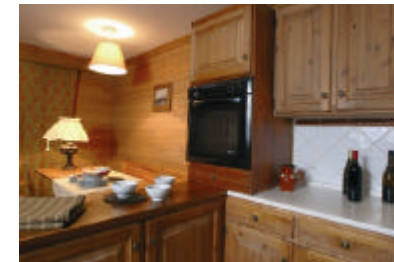

Ski & Boarderweek Val Thorens - Unterkunft Chalets du Soleil - Deluxe

Apartment für 10 Personen (ca. 96-102m²)

- 6-Raum-Apartment
- Wohnraum mit Kamin
- 4 Schlafzimmer mit jeweils 2 Einzelbetten
- Schlafkabine mit 2 Betten
- 3-4 Badezimmer
- 3 Toiletten, teilweise im Badezimmer, teilweise separat

ODER

- Apartment mit Mezzanine
- Wohnraum mit Kamin
- 4 Schlafzimmer mit jeweils 2 Einzelbetten
- Schlafkabine mit 2 Betten
- 3-4 Badezimmer
- 3-4 Toiletten

Apartment für 12 Personen (ca. 120m²)

- 7-Raum-Apartment mit Mezzanine
- 5 Schlafzimmer mit jeweils 2 Einzelbetten
- 1 Schlafkabine mit 2 Betten
- 4-5 Badezimmer mit Dusche oder Badewanne
- 4 Toiletten, teilweise im Badezimmer, teilweise separat